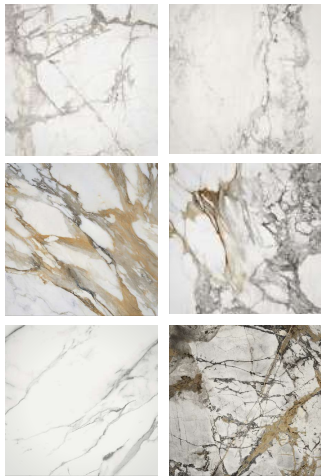

## ARABESCATO GOLD

120X120CM

60X120CM

90X180CM & 80X160CM

POLISHED

**WHITE MARBLES:**  
**VARIANTS:**  
**MEDICEA MARBLE**  
**RAIN MARBLE**  
**ICE BURG**  
**LHASA GOLD**  
**URBAN GOLD**  
**RIVERA STATUARIO**