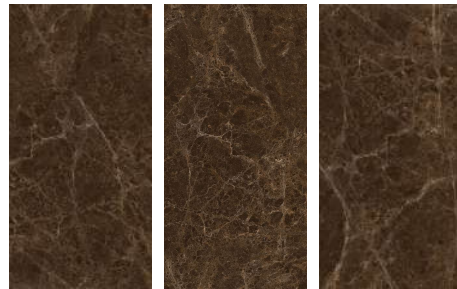

## GREAT EMPERADOR

120X120CM

60X120CM

80X160CM

HIGH GLOSSY

**BRECCIA:**  
**BRECCIA AURORA**  
**BRECCIA ADIGE**  
**BRECCIA DAINO**

**FLOOR**  
**BRECCIA AURORA**

**GruppoNueva**