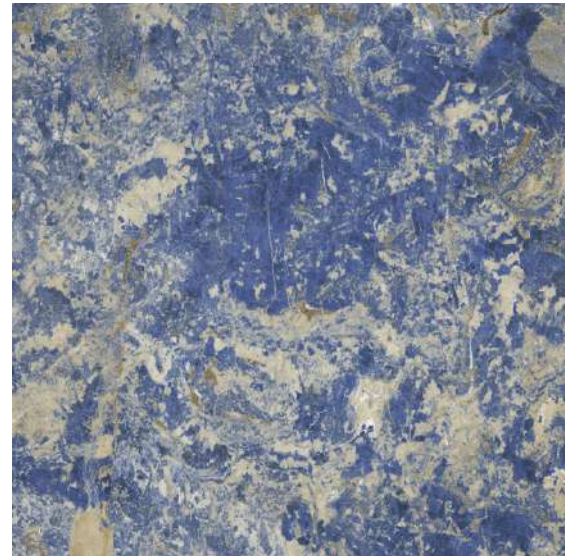

## AZUL BAHIA

120X120CM

60X120CM

**TRAVERTINO:**  
**TRAVERTINO GREY**  
**TRAVERTINO BEIGE**  
**TRAVERTINO BROWN**

**FLOOR**  
**TRAVERTINO GREY**

120X240CM

HIGH GLOSSY

60X60CM