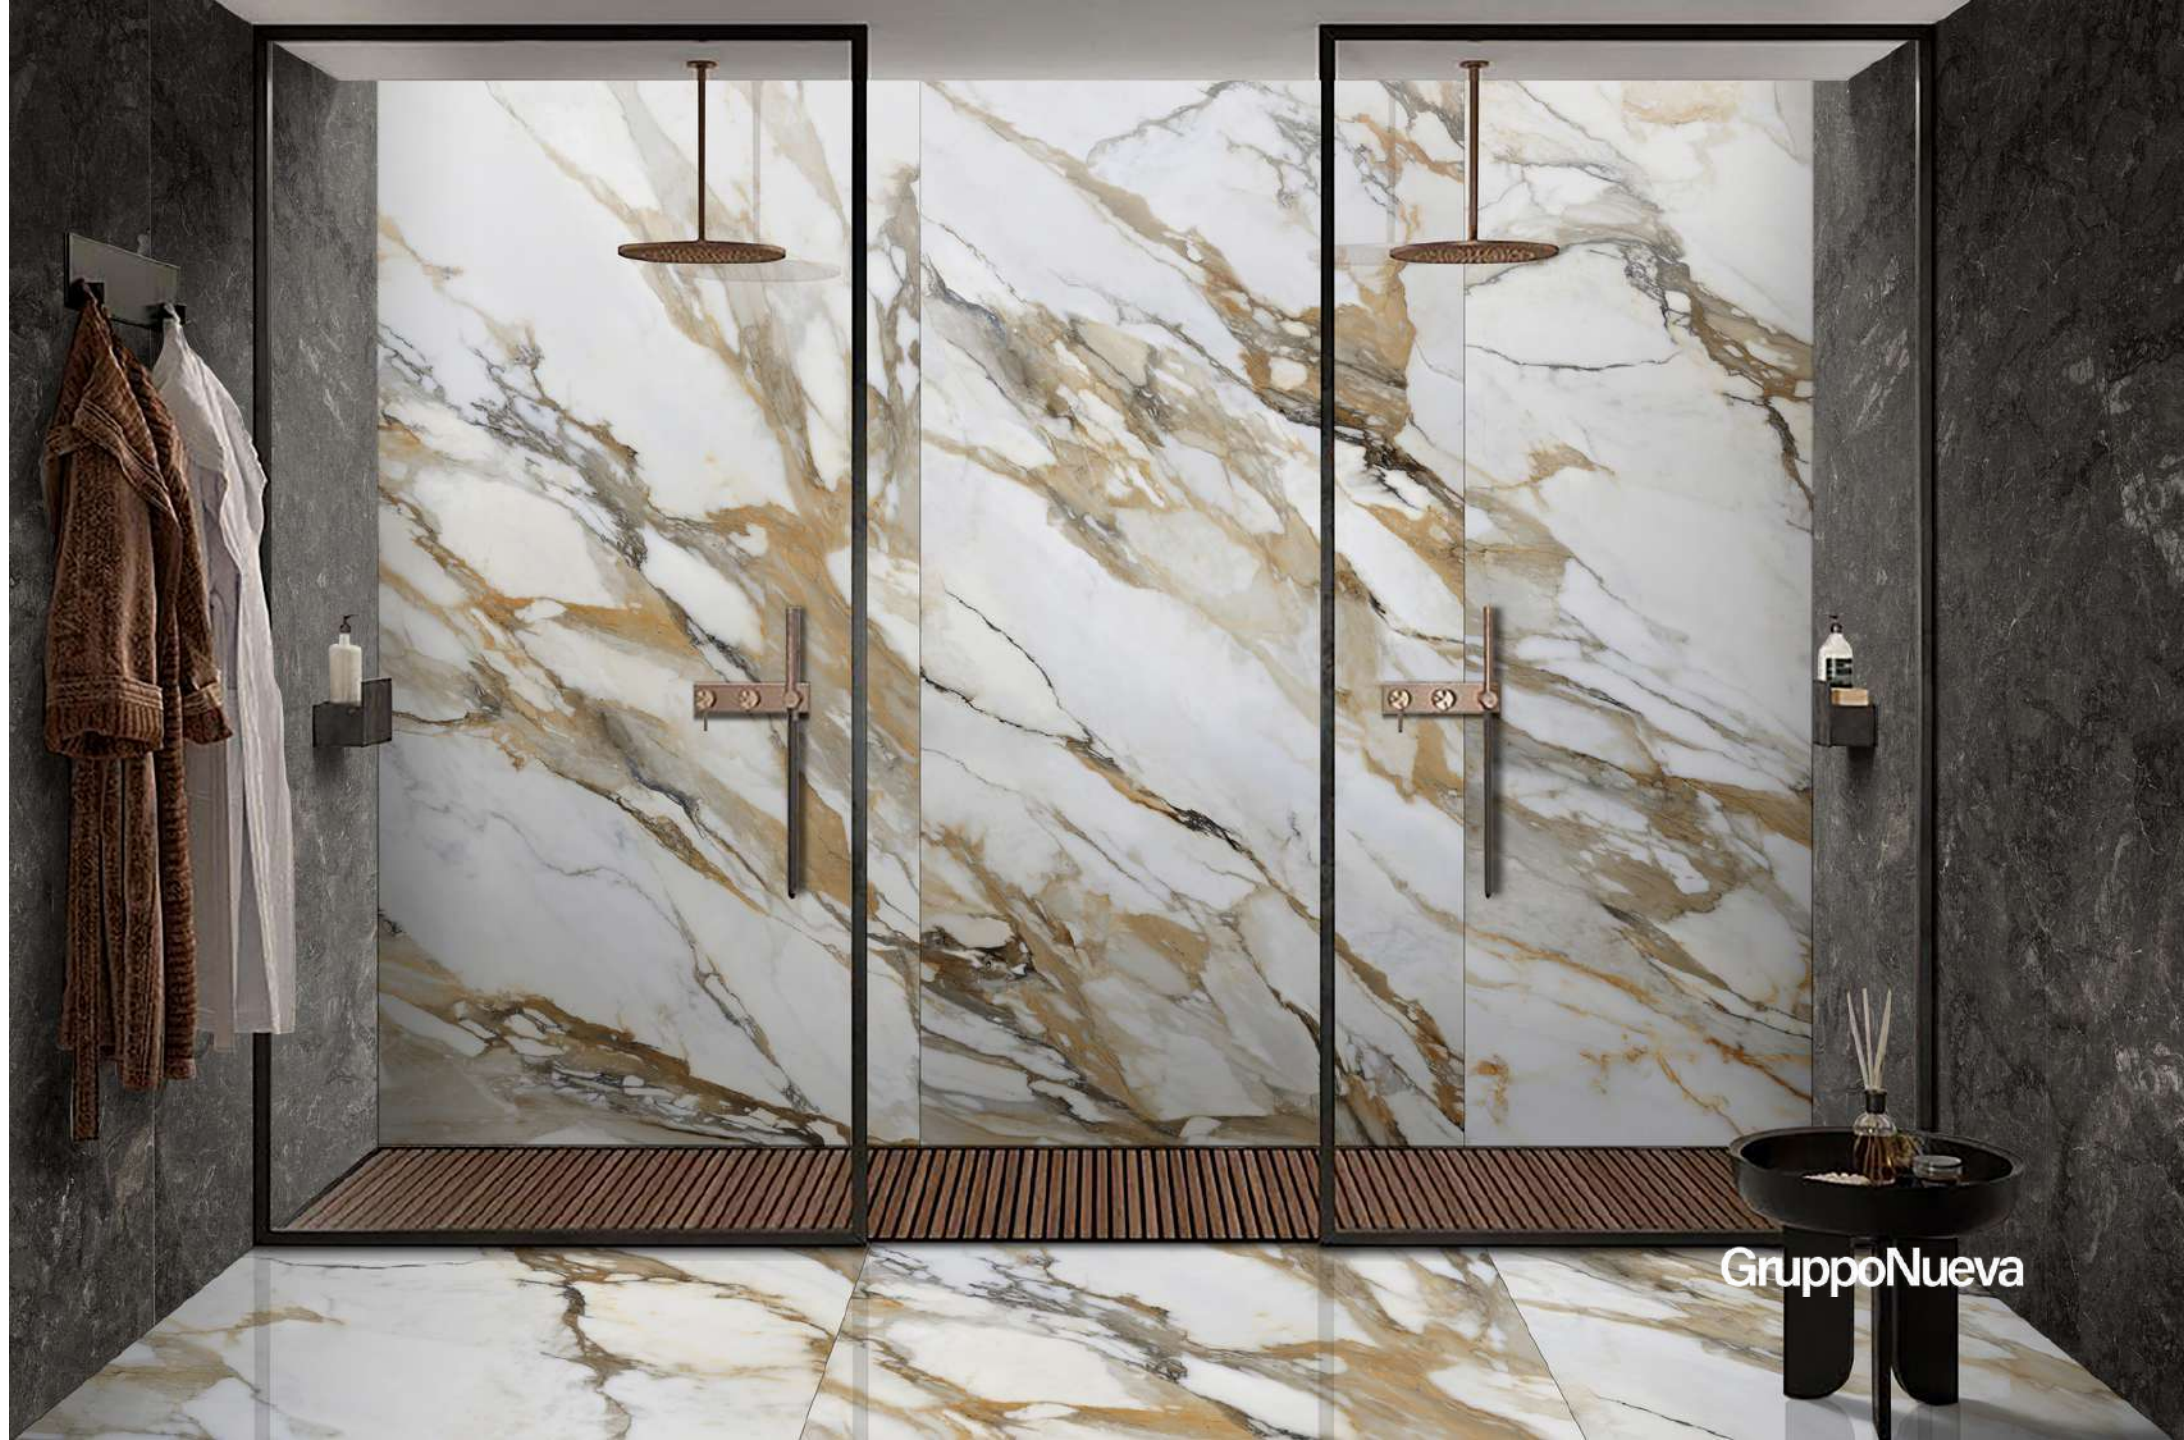

## ARABESCATO GOLD

120X120CM

60X120CM

90X180CM & 80X160CM

POLISHED

**WHITE MARBLES:**  
**VARIANTS:**  
**MEDICEA MARBLE**  
**RAIN MARBLE**  
**ICE BURG**  
**LHASA GOLD**  
**URBAN GOLD**  
**RIVERA STATUARIO**

**WALL**  
**LHASA GOLD**

**GruppoNueva**

120X240CM

60X60CM

30X60CM