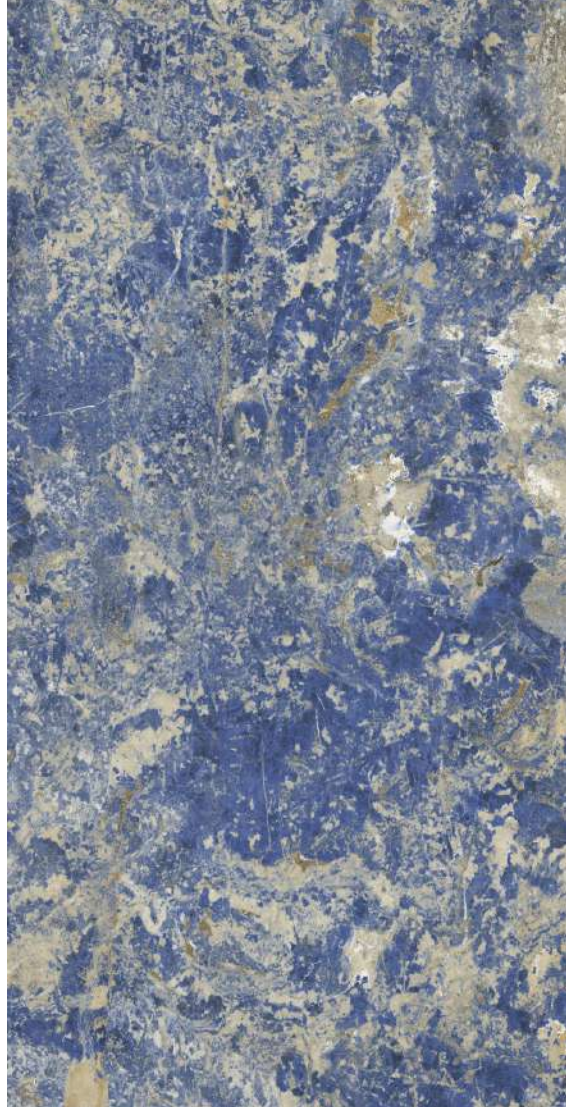

## BLUE BAHIA

120X120CM

60X120CM

HIGH GLOSSY

**BLUE:**  
**BAHIA AZUL**  
**BLUE BAHIA**

**WALL**  
**BAHIA AZUL**

**GruppoNueva**

120X240CM